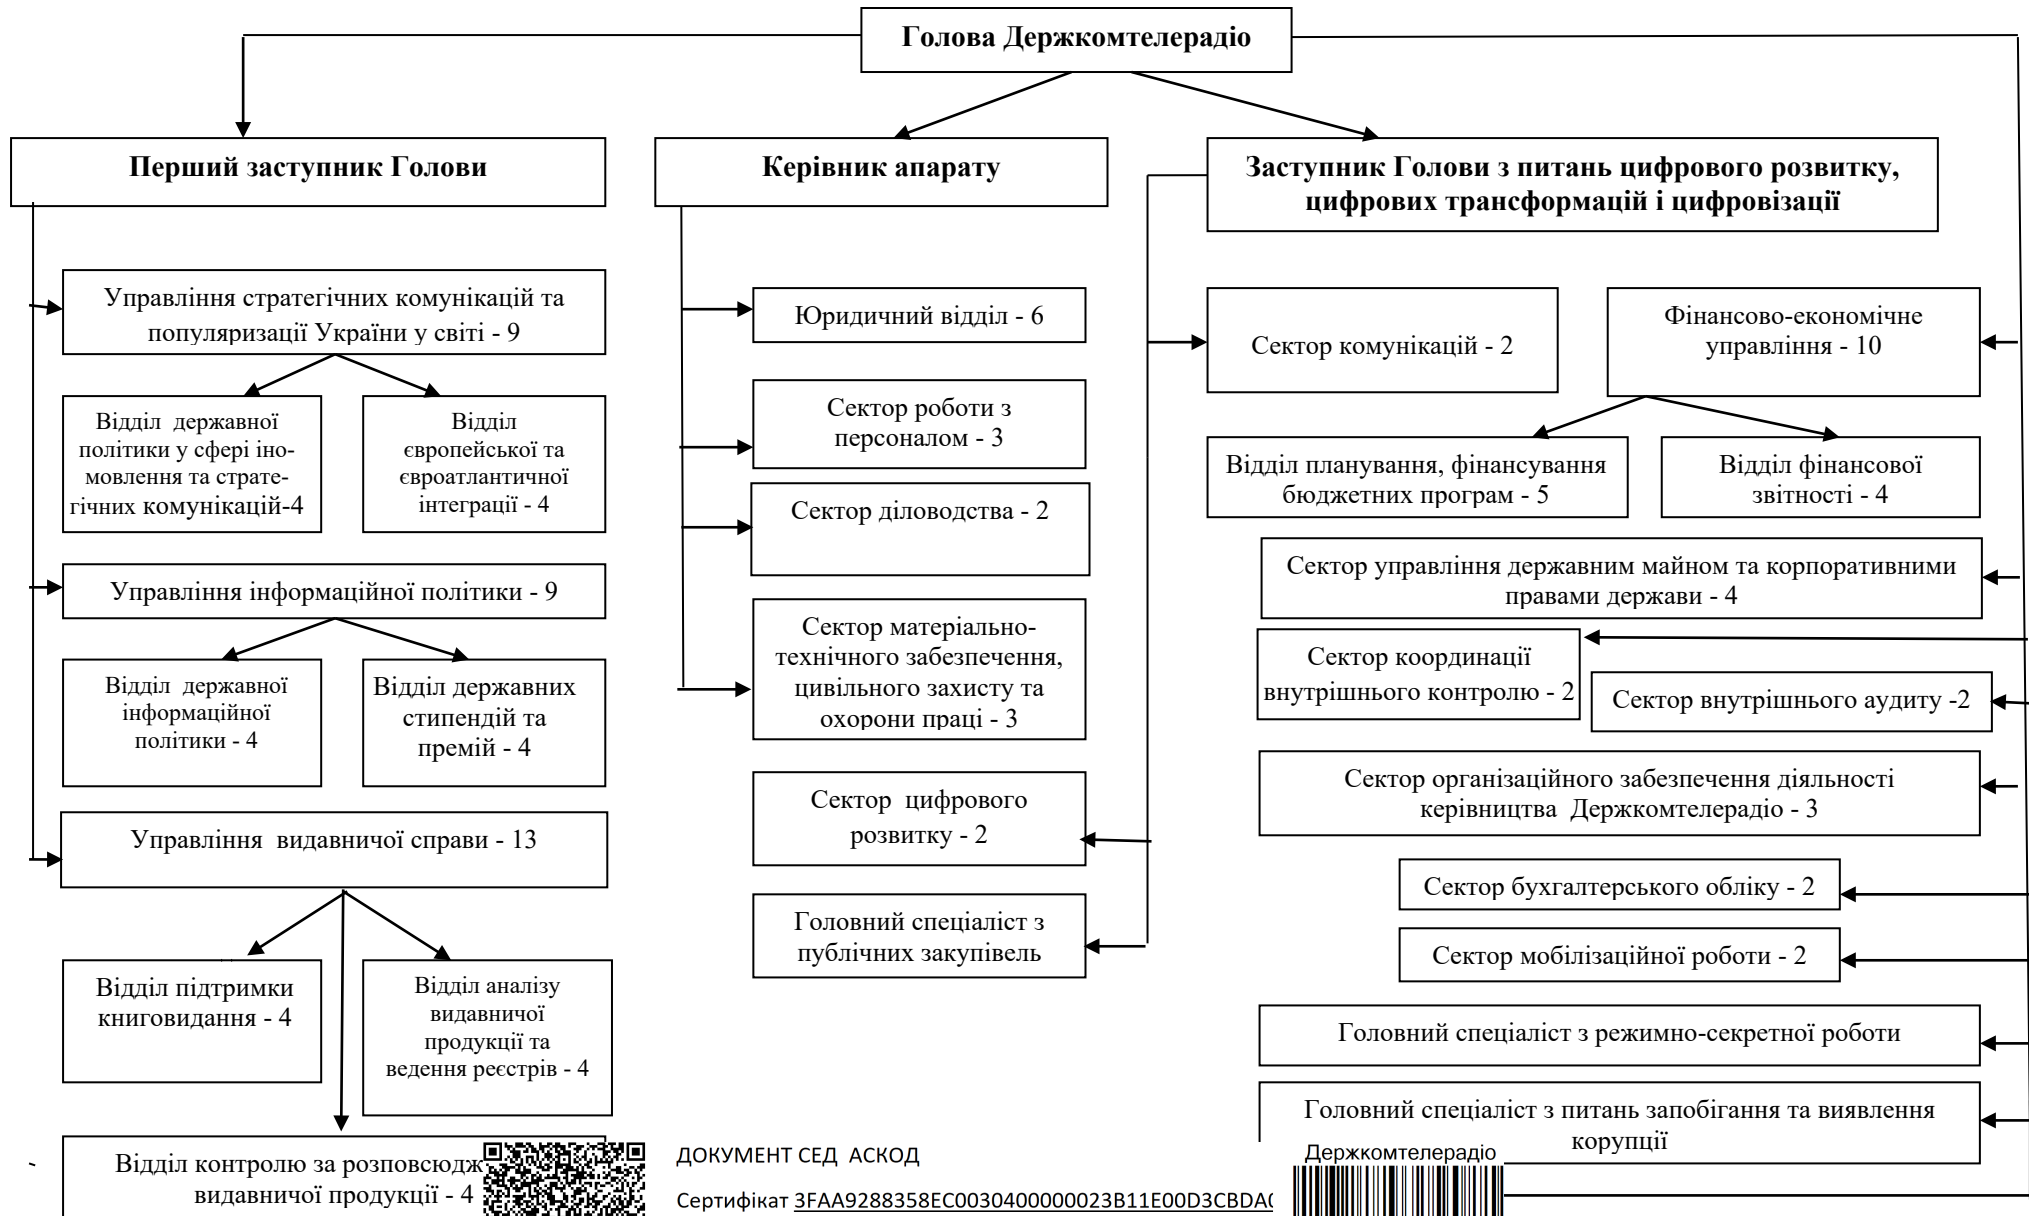

СХЕМА
розподілу повноважень керівного складу Державного комітету телебачення і радіомовлення України
(загальна чисельність апарату Держкомтелерадіо – 83 працівники)

ДОКУМЕНТ СЕД АСКОД

Сертифікат 3FAA9288358EC003040000023B11E00D3CBDA(